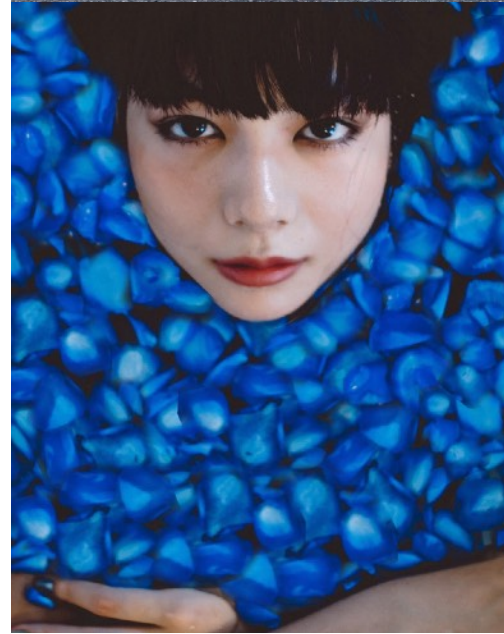

Kanna Oyama

Height **167cm** Bust **80cm** Waist **58cm** Hip **85cm** Shoes **24cm**

Hair **black** Eyes **dark brown**

Web : <https://kanna-official.com> Mail : contact@doubletake.jp